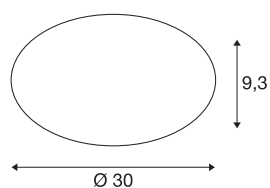

TECHNISCHE GEGEVENS

Art.nr.	1002020
IP-code	IP 44
Montage	opbouw
Montagebeschrijving	plafond,wand
Primaire nominale spanning	220-240V ~50/60Hz
Secundaire stroom/spanning	350 mA
Beschermingsklasse	I
Wattage	13.5 W
minimale omgevingstemperatuur	-20 °C
maximale omgevingstemperatuur	30 °C
Niveau van inschakelstroom	25 A
Duur van inschakelstroom	300 µs
Stroboscopisch effect (SVM)	0.01
Lumen	1550/1600 lm
Lichtkleurtemperatuur	3000/4000 Kelvin
Kleur	wit
CRI	80
LXXBXX-gegevens	L70B50
Levensduur	50000 h
Lichtuitlaat	direct
Hoogte	9.3 cm
Diameter	30 cm