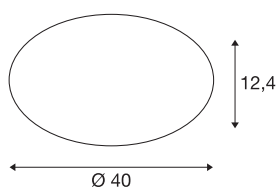

## LIPSY 50 Dome

applique et plafonnier apparent LED outdoor, blanc, IP44, 3000/4000 K

Avec leur design intemporel, discret, les appliques et plafonniers de la série LIPSY DOME sont des solutions privilégiées pour les domaines d'application les plus divers. La série de luminaires en acier avec un écran en verre acrylique englobe plusieurs tailles de boîtiers. Le large angle de rayonnement en combinaison avec le module LED puissant permet un éclairage homogène. Le driver incorporé permet un branchement direct au réseau 230 V. La couleur de lumière du produit peut être commutée entre 3000 K et 4000 K.

## INFORMATIONS TECHNIQUES

N° art.	1002022
Code IP	IP 44
Montage	Apparent
Infos de montage	Plafond, Mur
Tension nominale primaire	220-240V ~50/60Hz
Courant / tension secondaire	500 mA
Indice de protection	I
Wattage	20 W
Température ambiante min.	-20 °C
Température ambiante max.	40 °C
Hauteur du courant d'appel	30 A
Durée du courant d'appel	300 µs
Effet stroboscopique (SVM)	0.01
Lumen	2500/2700 lm
Température de couleur	3000/4000 Kelvin
Coloris	blanc
CRI	80
Caractéristiques LXXBXX	L70B50
Durée de vie	50000 h
Faisceau lumineux	directement
Hauteur	12.4 cm
Diamètre	40 cm

## Source Lumineuse

916360	
--------	---

Poids net	1.007 kg
Poids brut	1.55 kg
BIG WHITE, page	423