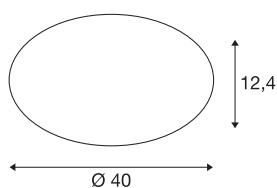

LIPSY® 50

applique et plafonnier intérieur, Dome, blanc, LED, 21-W, 3000K/4000K, IP44

Affichant un design sobre et intemporel, les appliques et plafonniers de la gamme LIPSY DOME sont des solutions d'éclairage appréciées pour les domaines d'application les plus variés. Dotée d'un cache en verre acrylique, cette gamme de luminaires en acier comporte plusieurs tailles de boîtier. La largeur de l'angle de diffusion combinée à la puissance du module LED permet d'obtenir un éclairage homogène. L'alimentation intégrée permet le raccordement direct à la tension secteur 230V. La température de couleur du produit est réglable de 3000K à 4000K.

INFORMATIONS TECHNIQUES

Réf.	1002022
Code IP	IP 44
Montage	En saillie
Détails de montage	Plafond, Applique
Tension nominale primaire	220-240V ~50/60Hz
Courant / tension secondaire	500 mA
Classe de protection	I
Puissance en watts	20 W
Température ambiante minimale	-20 °C
Température ambiante maximale	40 °C
Hauteur du courant d'appel	30 A
Durée du courant d'appel	300 µs
Effet stroboscopique (SVM)	0.01
Lumen	2500/2700 lm
Température de couleur	3000/4000 Kelvin
Coloris	blanc
IRC	80
Données LXXBXX	L70B50
Durée de vie	50000 h
Sortie lumineuse	directement
Hauteur	12.4 cm
Diamètre	40 cm

Source Lumineuse

916360	
--------	---

Poids net	1.007 kg
Poids brut	1.55 kg
Page du BIG WHITE	423