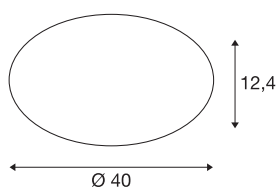

## TECHNISCHE GEGEVENS

Art.nr.	1002022
IP-code	IP 44
Montage	opbouw
Montagebeschrijving	plafond,wand
Primaire nominale spanning	220-240V ~50/60Hz
Secundaire stroom/spanning	500 mA
Beschermingsklasse	I
Wattage	20 W
minimale omgevingstemperatuur	-20 °C
maximale omgevingstemperatuur	40 °C
Niveau van inschakelstroom	30 A
Duur van inschakelstroom	300 µs
Stroboscopisch effect (SVM)	0.01
Lumen	2500/2700 lm
Lichtkleurtemperatuur	3000/4000 Kelvin
Kleur	wit
CRI	80
LXXBXX-gegevens	L70B50
Levensduur	50000 h
Lichtuitlaat	direct
Hoogte	12.4 cm
Diameter	40 cm

## Lichtbron

916360	
--------	---

Nettogewicht	1.007 kg
Brutogewicht	1.55 kg
BIG WHITE pagina	423