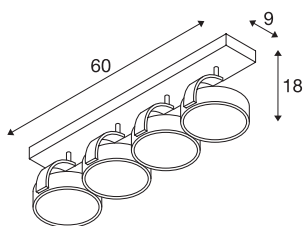

## KALU CW

vnitřní nástěnné a stropní nástavbové svítidlo, quad, QPAR111, černá, 4x75W

Puristický základní design stropního svítidla KALU je zárukou dokonalého volného vyrovnání hlav svítidla, volitelně osazených halogenovými nebo vhodnými žárovkami LED ES111. Stmívání svítidla vám otevírá další možnosti použití. Stropní svítidlo KALU, které se dodává v několika barevných verzích, je určeno k přímému připojení k síťovému napětí 230 V.

## TECHNICKÁ DATA

Č. výrobku	1002023
Objímka	GU10
Žárovky	QPAR111
Počet objímek	4
Včetně žárovek	Nie
Akční okruh	90 °
Horizontální akční okruh	350 °
Otočné nebo výkyvné	otočné a výkyvné
Kód IP	IP 20
Montáž	Nástavba
Podrobnosti montáže	Strop, Stěna
Primární jmenovité napětí	220-240V ~50/60Hz
Třída ochrany	I
Příkon	75 W
Maximální teplota prostředí	40 °C
Barva	černá
Výstup světla	přímé
Délka	60 cm
Šířka	9 cm
Výška	18 cm
Hmotnost netto	1.758 kg
Celková hmotnost	2.329 kg