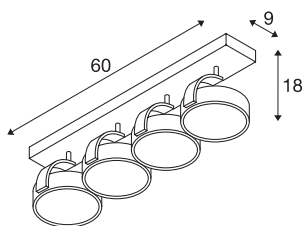

KALU

Indoor Wand- und Deckenaufbauleuchte, quad,
QPAR111, schwarz, 4x75W

Das puristische Grunddesign der KALU Deckenleuchte ist ein Garant für vollkommen freie Ausrichtung der Leuchtenköpfe, wahlweise bestückt mit Halogen oder passenden LED ES111 Leuchtmitteln. Die Dimmbarkeit der Leuchte eröffnet Ihnen weitere Einsatzmöglichkeiten. Erhältlich in mehreren Farbversionen wird die KALU Deckenleuchte fertig für den direkten Anschluss an 230V Netzspannung geliefert.

TECHNISCHE DATEN

Art. Nr.	1002023
Fassung	GU10
Leuchtmittel	QPAR111
Anzahl Fassungen	4
Leuchtmittel inklusive	Nein
Schwenkbereich	90 °
Horizontaler Drehbereich	350 °
Dreh- oder Schwenkbar	rotary bar and tiltable
IP Code	IP 20
Montage	Aufbau
Montagedetails	Decke,Wand
Primäre Nennspannung	220-240V ~50/60Hz
Schutzklasse	I
Wattage	75 W
maximale Umgebungstemperatur	40 °C
Farbe	schwarz
Lichtaustritt	direkt
Länge	60 cm
Breite	9 cm
Höhe	18 cm
Nettogewicht	1.758 kg
Bruttogewicht	2.329 kg