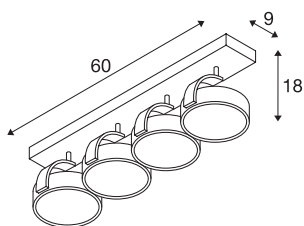

## KALU CW

indoor wand- en plafondarmatuur, quad, QPAR111, zwart, 4x 75W

Het KALU plafondarmatuur met zijn minimalistische basis-design heeft volledig vrij te richten spots, die naar keuze worden uitgerust met halogeen- of passende LED ES111 lampen. De dimbaarheid van de lamp biedt u meer toepassingsmogelijkheden. Het KALU plafondarmatuur is verkrijgbaar in meerdere kleuroitvoeringen en wordt klaar voor rechtstreekse aansluiting op 230V netspanning geleverd.

## TECHNISCHE GEGEVENS

Art.nr.	1002023
Fitting	GU10
Lamp	QPAR111
Aantal fittingen	4
Inclusief lampen	Geen
Zwenkbereik	90 °
Horizontaal draaibereik	350 °
Draai- of zwenkbaar	Draai- en kantelbaar
IP-code	IP 20
Montage	opbouw
Montagebeschrijving	plafond,wand
Primaire nominale spanning	220-240V ~50/60Hz
Beschermingsklasse	I
Wattage	75 W
maximale omgevingstemperatuur	40 °C
Kleur	zwart
Lichtuitlaat	direct
Lengte	60 cm
Breedte	9 cm
Hoogte	18 cm
Nettogewicht	1.758 kg
Brutogewicht	2.329 kg