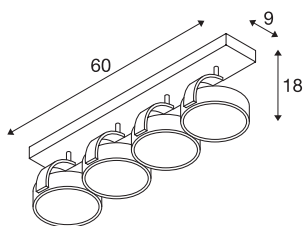

KALU CW

indoor wand- en plafondopbouwlamp, quad, QPAR-111, zwart, 4x75W

Het puristische basisdesign van de KALU wand- en plafondarmatuur is een garantie voor de volkomen vrije oriëntatie van de lampenkoppen, naar keuze uitgerust met halogeen of passende LED ES111 lichtbronnen. De dimbaarheid van het armatuur biedt u verdere toepassingsmogelijkheden. De KALU plafondarmatuur is verkrijgbaar in meerdere kleurvarianten en wordt klaar voor directe aansluiting op 230 V netspanning geleverd.

TECHNISCHE SPECIFICATIES

Art.nr.	1002023
Fitting	GU10
Lichtbronnen	QPAR111
Aantal fittingen	4
Inclusief lampen	Geen
Kantelbereik	90 °
Horizontaal draaibereik	350 °
Draai- of kantelbaar	Draai- en zwenkbaar
IP-code	IP 20
Montage	Opbouw
Montagebeschrijving	Plafond, Wand
Primaire nominale spanning	220-240V ~50/60Hz
Veiligheidsklasse	I
Wattage	75 W
maximale omgevingstemperatuur	40 °C
Kleur	zwart
Lichtval	direct
Lengte	60 cm
Breedte	9 cm
Hoogte	18 cm
Nettogewicht	1.758 kg
Brutogewicht	2.329 kg