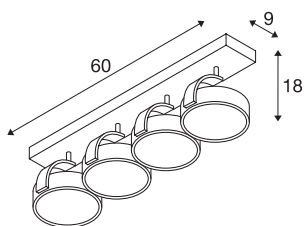

KALU CW

notranja stenska in stropna nadgradna svetilka, quad, QPAR111, črna 4x75W

Puristični osnovni dizajn stropne svetilke KALU omogoča, da glave svetilke usmerjate po želji. Izberete lahko svetilko za halogenske ali ustrezne LED ES111 žarnice. Dodatno lahko izberete tudi zatemnilnik, s čimer boste povečali možne načine za uporabo. KALU stropna svetilka je na voljo v različnih barvah in je pripravljena za takojšnjo priključitev neposredno na omrežje z napetostjo 230 V.

TEHNIČNI PODATKI

Št. art.	1002023
Okov	GU10
Žarnica	QPAR111
Število okovov	4
Priložene žarnice	Ne
Obseg nihanja	90 °
Vodoravno območje vrtenja	350 °
Vrtljivo ali nagibno	vrtljiva in zasučna
IP koda	IP 20
Montaža	Nadgradnja
Podrobnosti montaže	Strop, Stena
Primarna nazivna napetost	220-240V ~50/60Hz
Zaščitni razred	I
El. moč	75 W
maksimalna temperatura okolja	40 °C
Barva	črna
Svetenje	neposredno
Dolžina	60 cm
Širina	9 cm
Višina	18 cm
Neto teža	1.758 kg
Bruto teža	2.329 kg