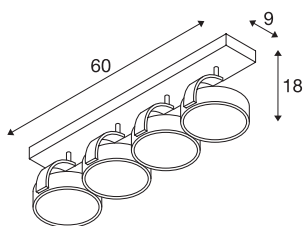

## KALU CW

vnitřní nástěnné a stropní nástavbové svítidlo, quad, QPAR111, bílá, 4x75W

Puristický základní design stropního svítidla KALU je zárukou dokonalého volného vyrovnání hlav svítidla, volitelně osazených halogenovými nebo vhodnými žárovkami LED ES111. Stmívání svítidla vám otevírá další možnosti použití. Stropní svítidlo KALU, které se dodává v několika barevných verzích, je určeno k přímému připojení k síťovému napětí 230 V.

## TECHNICKÁ DATA

Č. výrobku	1002024
Objímka	GU10
Žárovky	QPAR111
Počet objímek	4
Včetně žárovek	Nie
Akční okruh	90 °
Horizontální akční okruh	350 °
Otočné nebo výkyvné	otočné a výkyvné
Kód IP	IP 20
Montáž	Nástavba
Podrobnosti montáže	Strop, Stěna
Primární jmenovité napětí	220-240V ~50/60Hz
Třída ochrany	I
Příkon	75 W
Maximální teplota prostředí	40 °C
Barva	bílá
Výstup světla	přímé
Délka	60 cm
Šířka	9 cm
Výška	18 cm
Hmotnost netto	1.785 kg
Celková hmotnost	2.364 kg