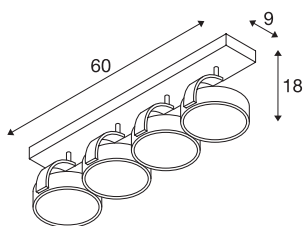

KALU CW

indoor wand- en plafondarmatuur, quad, QPAR111, wit, 4x 75W

Het KALU plafondarmatuur met zijn minimalistische basis-design heeft volledig vrij te richten spots, die naar keuze worden uitgerust met halogeen- of passende LED ES111 lampen. De dimbaarheid van de lamp biedt u meer toepassingsmogelijkheden. Het KALU plafondarmatuur is verkrijgbaar in meerdere kleuroitvoeringen en wordt klaar voor rechtstreekse aansluiting op 230V netspanning geleverd.

TECHNISCHE GEGEVENS

Art.nr.	1002024
Fitting	GU10
Lamp	QPAR111
Aantal fittingen	4
Inclusief lampen	Geen
Zwenkbereik	90 °
Horizontaal draaibereik	350 °
Draai- of zwenkbaar	Draai- en kantelbaar
IP-code	IP 20
Montage	opbouw
Montagebeschrijving	plafond,wand
Primaire nominale spanning	220-240V ~50/60Hz
Beschermingsklasse	I
Wattage	75 W
maximale omgevingstemperatuur	40 °C
Kleur	wit
Lichtuitlaat	direct
Lengte	60 cm
Breedte	9 cm
Hoogte	18 cm
Nettogewicht	1.785 kg
Brutogewicht	2.364 kg