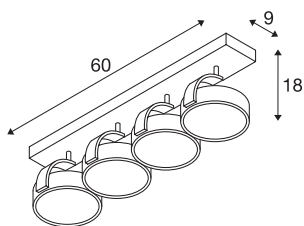

KALU CW

комнатный накладной настенный и потолочный светильник, четырехрожковый, QPAR111, белый, 4x75 Вт

Базовый дизайн потолочного светильника KALU в минималистическом стиле обеспечивает абсолютно свободную регулировку рожков, в которые могут устанавливаться галогеновые или соответствующие светодиодные источники света ES111. Функция регулировки яркости светильника открывает широкие возможности для его использования. Потолочные светильники KALU доступны в различных цветах и предназначены для прямого подключения к сети напряжением 230 В.

Технические характеристики

Тов. №	1002024
Патрон	GU10
Источник света	QPAR111
Количество патронов	4
Включая источник света	Нет
Диапазон изменения угла наклона от	90 °
Вертикальный диапазон изменения угла наклона от	350 °
С регулировкой наклона и поворота	С регулировкой угла наклона и возможностью вращения
IP Code	IP 20
Сборка	Накладной
Детали сборки	Потолок, Стена
Номинальное первичное напряжение	220-240V ~50/60Hz
Класс защиты	I
Мощность	75 W
Максимальная температура окружающей среды	40 °C
Цвет	белый
Световое отверстие	прямой
Длина	60 cm
Ширина	9 cm
Высота	18 cm

Вес нетто	1.785 kg
вес брутто	2.364 kg
BIG WHITE Seite	405

Рекомендуемые осветители

1005274	QPAR111 , GU10, светодиодный источник света, 8 Вт, 2700К, CRI- 90 38°
1005298	Светодиодный источник света , QPAR111, GU10, 12 Вт, 680 лм, 3000 К, CRI90, 55° , с регулировкой яркости
1005297	Светодиодный источник света , QPAR111, GU10, 12 Вт, 670 лм, 2700 К, CRI90, 55° , с регулировкой яркости
1005299	Светодиодный источник света , QPAR111, GU10, 12 Вт, 750 лм, 4000 К, CRI90, 55° , с регулировкой яркости