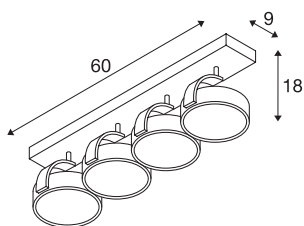

## KALU CW

notranja stenska in stropna nadgradna svetilka, quad, QPAR111, bela, 4x75W

Puristični osnovni dizajn stropne svetilke KALU omogoča, da glave svetilke usmerjate po želji. Izberete lahko svetilko za halogenske ali ustrezne LED ES111 žarnice. Dodatno lahko izberete tudi zatemnilnik, s čimer boste povečali možne načine za uporabo. KALU stropna svetilka je na voljo v različnih barvah in je pripravljena za takojšnjo priključitev neposredno na omrežje z napetostjo 230 V.

## TEHNIČNI PODATKI

Št. art.	1002024
Okov	GU10
Žarnica	QPAR111
Število okovov	4
Priložene žarnice	Ne
Obseg nihanja	90 °
Vodoravno območje vrtenja	350 °
Vrtljivo ali nagibno	vrtljiva in zasučna
IP koda	IP 20
Montaža	Nadgradnja
Podrobnosti montaže	Strop, Stena
Primarna nazivna napetost	220-240V ~50/60Hz
Zaščitni razred	I
El. moč	75 W
maksimalna temperatura okolja	40 °C
Barva	bela
Svetenje	neposredno
Dolžina	60 cm
Širina	9 cm
Višina	18 cm
Neto teža	1.785 kg
Bruto teža	2.364 kg