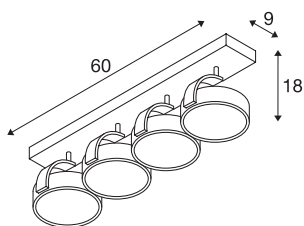

KALU CW

vnitřní nástěnné a stropní nástavbové svítidlo, quad, QPAR111, kartáčovaný hliník, 4x75W

Puristický základní design stropního svítidla KALU je zárukou dokonalého volného vyrovnání hlav svítidla, volitelně osazených halogenovými nebo vhodnými žárovkami LED ES111. Stmívání svítidla vám otevírá další možnosti použití. Stropní svítidlo KALU, které se dodává v několika barevných verzích, je určeno k přímému připojení k síťovému napětí 230 V.

TECHNICKÁ DATA

Č. výrobku	1002025
Objímka	GU10
Žárovky	QPAR111
Počet objímek	4
Včetně žárovek	Nie
Akční okruh	90 °
Horizontální akční okruh	350 °
Otočné nebo výkyvné	otočné a výkyvné
Kód IP	IP 20
Montáž	Nástavba
Podrobnosti montáže	Strop, Stěna
Primární jmenovité napětí	220-240V ~50/60Hz
Třída ochrany	I
Příkon	75 W
Maximální teplota prostředí	40 °C
Barva	hliník
Výstup světla	přímé
Délka	60 cm
Šířka	9 cm
Výška	18 cm
Hmotnost netto	1.69 kg
Celková hmotnost	2.272 kg