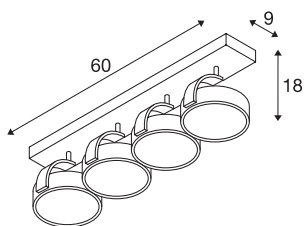

KALU CW

indoor wand- en plafondopbouwlamp, quad, QPAR-111, alu geborsteld, 4x75W

Het puristische basisdesign van de KALU wand- en plafondlamp is een garantie voor de volkomen vrije oriëntatie van de lampenkoppen, naar keuze uitgerust met halogeen of passende LED ES111 lichtbronnen. De dimbaarheid van de lamp biedt u verdere toepassingsmogelijkheden. De KALU plafondlamp is verkrijgbaar in meerdere kleurvarianten en wordt klaar voor directe aansluiting op 230 V netspanning geleverd.

TECHNISCHE SPECIFICATIES

Art.nr.	1002025
Fitting	GU10
Lichtbronnen	QPAR111
Aantal fittingen	4
Inclusief lampen	Geen
Kantelbereik	90 °
Horizontaal draaibereik	350 °
Draai- of kantelbaar	Draai- en zwenkbaar
IP-code	IP 20
Montage	Opbouw
Montagebeschrijving	Plafond, Wand
Primaire nominale spanning	220-240V ~50/60Hz
Veiligheidsklasse	I
Wattage	75 W
maximale omgevingstemperatuur	40 °C
Kleur	alu
Lichtval	direct
Lengte	60 cm
Breedte	9 cm
Hoogte	18 cm
Nettogewicht	1.69 kg
Brutogewicht	2.272 kg