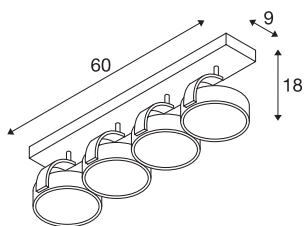

## KALU CW

комнатный накладной настенный и потолочный светильник, четырехрожковый, QPAR111, шлифованный алюминий, 4x75 Вт

Базовый дизайн потолочного светильника KALU в пуристическом стиле обеспечивает абсолютно свободную регулировку рожков, в которые могут устанавливаться галогеновые или соответствующие светодиодные источники света ES111. Функция регулировки яркости светильника открывает широкие возможности для его использования. Потолочные светильники KALU доступны в различных цветах и предназначены для прямого подключения к сети напряжением 230 В.

### Технические характеристики

Тов. №	1002025
Патрон	GU10
Источник света	QPAR111
Количество патронов	4
Включая источник света	Нет
Диапазон изменения угла наклона от	90 °
Вертикальный диапазон изменения угла наклона от	350 °
С регулировкой наклона и поворота	С регулировкой угла наклона и возможностью вращения
IP Code	IP 20
Сборка	Накладной
Детали сборки	Потолок, Стена
Номинальное первичное напряжение	220-240V ~50/60Hz
Класс защиты	I
Мощность	75 W
Максимальная температура окружающей среды	40 °C
Цвет	Алюминий
Световое отверстие	прямой
Длина	60 cm
Ширина	9 cm
Высота	18 cm

Вес нетто	1.69 kg
вес брутто	2.272 kg
BIG WHITE Seite	405