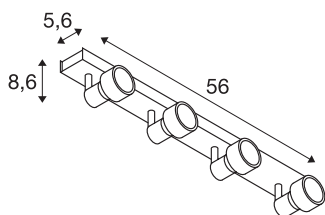

## PURI CW

vnitřní nástěnné a stropní nástavbové svítidlo, quad, QPAR51, černá, 4x50W

Nástěnné a stropní svítidlo řady PURI, u kterého jsou podle verze na rozetu svítidla otočně i výkyvně namontovány jedna až čtyři hlavy. Svítidlo vyrobené z hliníku je díky vestavěné patici GU10 vhodné pro halogenové žárovky i žárovky LED. Pro žárovky o průměru 5 cm je v rozsahu dodávky i dekorativní kroužek pro nasazení na žárovku. Svítidlo v několika barevných verzích je přímo připojeno k síťovému napětí 230 V.

## TECHNICKÁ DATA

Č. výrobku	1002029
Objímka	GU10
Počet objímek	4
Akční okruh	85 °
Horizontální akční okruh	350 °
Otočné nebo výkyvné	otočné a výkyvné
Kód IP	IP 20
Montáž	Nástavba
Podrobnosti montáže	Strop, Stěna
Primární jmenovité napětí	220-240V ~50/60Hz
Třída ochrany	I
Příkon	50 W
Barva	černá
Výstup světla	přímé
Délka	56 cm
Šířka	5.6 cm
Výška	8.6 cm
Hmotnost netto	1.273 kg
Celková hmotnost	1.591 kg
BIG WHITE strana	411