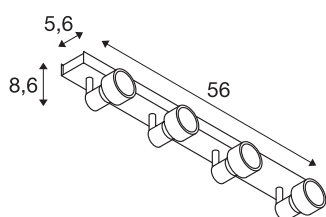

PURI

Indoor Wand- und Deckenaufbauleuchte, quad, QPAR51, schwarz, 4x50W

Wand- und Deckenleuchte der PURI Serie bei der die je nach Version ein bis vier Leuchtenköpfe dreh- sowie schwenkbar an der Leuchten Rosette montiert sind. Die aus Aluminium gefertigte Leuchte ist durch den verbauten GU10 Sockel für Halogen- sowie LED-Leuchtmittel geeignet. Für Leuchtmittel mit 5cm Durchmesser befindet sich ein Dekoring zum aufsetzen auf das Leuchtmittel im Lieferumfang. Der elektrische Anschluss der in mehreren Farbversionen verfügbaren Leuchte erfolgt direkt an 230V Netzspannung.

TECHNISCHE DATEN

Art. Nr.	1002029
Fassung	GU10
Anzahl Fassungen	4
Schwenkbereich	85 °
Horizontaler Drehbereich	350 °
Dreh- oder Schwenkbar	rotary bar and tiltable
IP Code	IP 20
Montage	Aufbau
Montagedetails	Decke,Wand
Primäre Nennspannung	220-240V ~50/60Hz
Schutzklasse	I
Wattage	50 W
Farbe	schwarz
Lichtaustritt	direkt
Länge	56 cm
Breite	5.6 cm
Höhe	8.6 cm
Nettogewicht	1.273 kg
Bruttogewicht	1.591 kg
BIG WHITE Seite	411