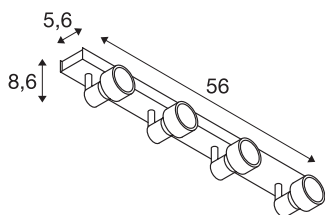

PURI

applique et plafonnier intérieur, quad, noir mat, GU10/-QPAR51, 4x 50W max

Applique et plafonnier de la gamme PURI pour lequel, selon la version, une à quatre têtes de lampes inclinables et orientables sont montées sur la patère du luminaire. Ce luminaire en aluminium peut être utilisé avec des sources halogènes et LED grâce la douille GU10 intégrée. Il est livré avec un anneau déco à poser sur des sources de 5cm de diamètre. Branchement électrique du luminaire, disponible en plusieurs coloris, directement sur la tension secteur 230V.

INFORMATIONS TECHNIQUES

Réf.	1002029
Douille	GU10
Nombre de douilles	4
Plage d'inclinaison	85 °
Plage de rotation horizontale	350 °
Orientable ou inclinable	Dispositif rotatif et pivotant
Code IP	IP 20
Montage	En saillie
Détails de montage	Plafond, Applique
Tension nominale primaire	220-240V ~50/60Hz
Classe de protection	I
Puissance en watts	50 W
Coloris	noir
Sortie lumineuse	direct
Longueur	56 cm
Largeur	5.6 cm
Hauteur	8.6 cm
Poids net	1.273 kg
Poids brut	1.591 kg
Page du BIG WHITE	411