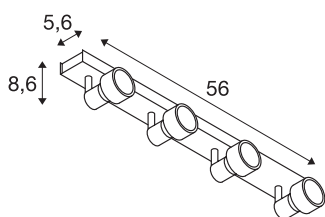

PURI CW

innendørs vegg- og takarmatur, quad, GU10/QPAR51, sort, 4x50W

Vegg- og takarmatur i PURI-serien der ett til fire armaturhoder, avhengig av variant, er montert drei-/svingbart på armaturet. Armaturet består av aluminium og egnert seg til halogen- og LED-lyskilder takket være den integrerte GU10-sokkelen. Leveres med en dekkring som kan festes på lyskilder med en diameter på 5 cm. Armaturet finnes i flere farger. Den kobles direkte til elektriske anlegg med 230 V nettspenning.

TEKNISKE DATA

Art.nr.	1002029
EL nummer	3240345
Sokkel	GU10
Antall lyskilder	4
Svingområde	85 °
Horisontalt dreieområde	350 °
Drei- og svingbar	Roterbar og svingbar
IP-kode	IP 20
Montering	Utenpåliggende montering
Montering detaljer	Tak, Vegg
Primær merkespenning	220-240V ~50/60Hz
Kapslingsgrad	I
Systemeffekt	50 W
Farge	svart
Lysåpning	direkte
Lengde	56 cm
Bredde	5.6 cm
Høyde	8.6 cm
Nettvekt	1.273 kg
Bruttovekt	1.591 kg
BIG WHITE side	411