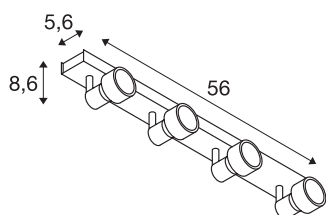

## PURI CW

indoor wand- en plafondarmatuur, quad, QPAR51, zwart, 4x 50W

Wand- en plafondarmatuur van de PURI reeks waarbij afhankelijk van de uitvoering één tot vier spots draai- en richtbaar aan de lichtrozet zijn gemonteerd. Het aluminium armatuur is door de ingebouwde GU10 fitting geschikt voor gebruik met halogeen- en LED lampen. Voor lampen met 5 cm diameter is een deco ring inbegrepen om op de lamp te plaatsen. Het armatuur is in verschillende kleuruitvoeringen beschikbaar en wordt rechtstreeks op 230V netspanning aangesloten.

## TECHNISCHE GEGEVENS

Art.nr.	1002029
Fitting	GU10
Aantal fittingen	4
Zwenkbereik	85 °
Horizontaal draaibereik	350 °
Draai- of zwenkbaar	Draai- en kantelbaar
IP-code	IP 20
Montage	opbouw
Montagebeschrijving	plafond,wand
Primaire nominale spanning	220-240V ~50/60Hz
Beschermingsklasse	I
Wattage	50 W
Kleur	zwart
Lichtuitlaat	direct
Lengte	56 cm
Breedte	5.6 cm
Hoogte	8.6 cm
Nettogewicht	1.273 kg
Brutogewicht	1.591 kg
BIG WHITE pagina	411