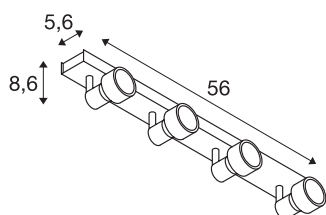

## PURI CW

indoor wand- en plafondopbouwlamp, quad, QPAR51, zwart, 4x50W

Wand- en plafondlamp van de PURI-serie waarbij afhankelijk van de versie een tot vier lampenkoppen draai- en kantelbaar op de rozet van de lamp gemonteerd zijn. De aluminium lamp is door de ingebouwde GU10-fitting zowel voor halogeen- als led-lichtbronnen geschikt. Voor lichtbronnen van 5 cm diameter wordt een op de lichtbron te plaatsen sierring meegeleverd. De in meerdere kleurvarianten beschikbare lamp wordt direct op 230 V netspanning aangesloten.

## TECHNISCHE SPECIFICATIES

Art.nr.	1002029
Fitting	GU10
Aantal fittingen	4
Kantelbereik	85 °
Horizontaal draaibereik	350 °
Draai- of kantelbaar	Draai- en zwenkbaar
IP-code	IP 20
Montage	Opbouw
Montagebeschrijving	Plafond,Wand
Primaire nominale spanning	220-240V ~50/60Hz
Veiligheidsklasse	I
Wattage	50 W
Kleur	zwart
Lichtval	direct
Lengte	56 cm
Breedte	5.6 cm
Hoogte	8.6 cm
Nettogewicht	1.273 kg
Brutogewicht	1.591 kg
BIG WHITE pagina	411