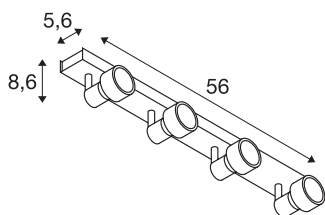

PURI CW

notranja stenska in stropna nadgradna svetilka, quad, QPAR51, črna 4x50W

Stenska in stropna svetilka linije PURI, pri katerih so glede na različico nameščene ena do štiri glave svetilke na rozeto in so vrtljive ali nagibne. Iz aluminija izdelana svetilka je z vzožkom GU10 primerna za halogenske in LED žarnice. V paket je vključen tudi okrasni obroč, ki ga lahko namestite na žarnico s premerom 5 cm. Svetilka, ki je na voljo v različnih barvah, deluje neposredno na omrežju z napetostjo 230 V.

TEHNIČNI PODATKI

Št. art.	1002029
Okov	GU10
Število okovov	4
Obseg nihanja	85 °
Vodoravno območje vrtenja	350 °
Vrtljivo ali nagibno	vrtljiva in zasučna
IP koda	IP 20
Montaža	Nadgradnja
Podrobnosti montaže	Strop, Stena
Primarna nazivna napetost	220-240V ~50/60Hz
Zaščitni razred	I
El. moč	50 W
Barva	črna
Svetenje	neposredno
Dolžina	56 cm
Širina	5.6 cm
Višina	8.6 cm
Neto teža	1.273 kg
Bruto teža	1.591 kg
BIG WHITE Stran	411