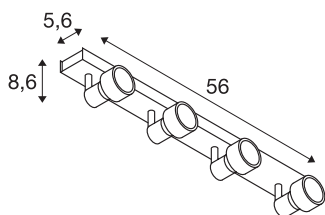

PURI CW

vnitřní nástěnné a stropní nástavbové svítidlo, quad, QPAR51, bílá, 4x50W

Nástěnné a stropní svítidlo řady PURI, u kterého jsou podle verze na rozetě svítidla otočně i výkyvně namontovány jedna až čtyři hlavy. Svítidlo vyrobené z hliníku je díky vestavěné patici GU10 vhodné pro halogenové žárovky i žárovky LED. Pro žárovky o průměru 5 cm je v rozsahu dodávky i dekorativní kroužek pro nasazení na žárovku. Svítidlo v několika barevných verzích je přímo připojeno k síťovému napětí 230 V.

TECHNICKÁ DATA

Č. výrobku	1002030
Objímka	GU10
Počet objímek	4
Akční okruh	85 °
Horizontální akční okruh	350 °
Otočné nebo výkyvné	otočné a výkyvné
Kód IP	IP 20
Montáž	Nástavba
Podrobnosti montáže	Strop, Stěna
Primární jmenovité napětí	220-240V ~50/60Hz
Třída ochrany	I
Příkon	50 W
Barva	bílá
Výstup světla	přímé
Délka	56 cm
Šířka	5.6 cm
Výška	8.6 cm
Hmotnost netto	1.323 kg
Celková hmotnost	1.622 kg
BIG WHITE strana	411