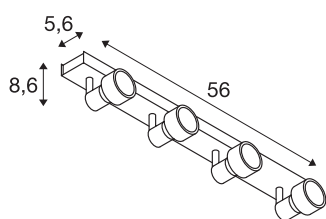

PURI

Indoor Wand- und Deckenaufbauleuchte, quad, QPAR51, weiß, 4x50W

Wand- und Deckenleuchte der PURI Serie bei der die je nach Version ein bis vier Leuchtenköpfe dreh- sowie schwenkbar an der Leuchten Rosette montiert sind. Die aus Aluminium gefertigte Leuchte ist durch den verbauten GU10 Sockel für Halogen- sowie LED-Leuchtmittel geeignet. Für Leuchtmittel mit 5cm Durchmesser befindet sich ein Dekoring zum aufsetzen auf das Leuchtmittel im Lieferumfang. Der elektrische Anschluss der in mehreren Farbversionen verfügbaren Leuchte erfolgt direkt an 230V Netzspannung.

TECHNISCHE DATEN

Art. Nr.	1002030
Fassung	GU10
Anzahl Fassungen	4
Schwenkbereich	85 °
Horizontaler Drehbereich	350 °
Dreh- oder Schwenkbar	rotary bar and tiltable
IP Code	IP 20
Montage	Aufbau
Montagedetails	Decke,Wand
Primäre Nennspannung	220-240V ~50/60Hz
Schutzklasse	I
Wattage	50 W
Farbe	weiß
Lichtaustritt	direkt
Länge	56 cm
Breite	5.6 cm
Höhe	8.6 cm
Nettogewicht	1.323 kg
Bruttogewicht	1.622 kg
BIG WHITE Seite	411