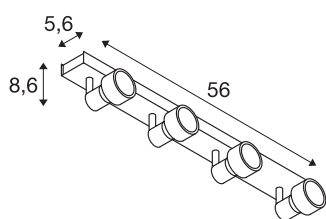

## PURI

**Indoor Wand- und Deckenaufbauleuchte, quad, QPAR51, weiß, 4x50W**

Wand- und Deckenleuchte der PURI Serie bei der die je nach Version ein bis vier Leuchtenköpfe dreh- sowie schwenkbar an der Leuchten Rosette montiert sind. Die aus Aluminium gefertigte Leuchte ist durch den verbauten GU10 Sockel für Halogen- sowie LED-Leuchtmittel geeignet. Für Leuchtmittel mit 5cm Durchmesser befindet sich ein Dekoring zum aufsetzen auf das Leuchtmittel im Lieferumfang. Der elektrische Anschluss der in mehreren Farbversionen verfügbaren Leuchte erfolgt direkt an 230V Netzspannung.

## TECHNISCHE DATEN

Art. Nr.	1002030
Fassung	GU10
Anzahl Fassungen	4
Schwenkbereich	85 °
Horizontaler Drehbereich	350 °
Dreh- oder Schwenkbar	rotary bar and tiltable
IP Code	IP 20
Montage	Aufbau
Montagedetails	Decke,Wand
Primäre Nennspannung	220-240V ~50/60Hz
Schutzklasse	I
Wattage	50 W
Farbe	weiß
Lichtaustritt	direkt
Länge	56 cm
Breite	5.6 cm
Höhe	8.6 cm
Nettogewicht	1.323 kg
Bruttogewicht	1.622 kg
BIG WHITE Seite	411