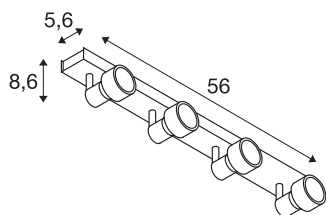

PURI CW

applique et plafonnier apparent indoor, quadruple, QPAR51, blanc, 4 x 50 W

Applique et plafonnier de la série PURI, sur lesquels on peut monter, selon la version, jusqu'à quatre têtes d'éclairage pivotantes et inclinables au niveau de la patère de plafond. Grâce à sa douille GU10 incorporée, la lampe en aluminium peut accueillir des ampoules halogènes ou LED. Pour les ampoules de 5 cm de diamètre, un anneau déco à placer sur l'ampoule est joint. Le raccordement électrique de la lampe disponible en plusieurs version de couleur se fait directement au réseau 230 V.

INFORMATIONS TECHNIQUES

N° art.	1002030
Douille	GU10
Nombre de douilles	4
Plage d'inclinaison	85 °
Plage de pivotement horizontal	350 °
Pivotant ou inclinable	Rotatif et pivotant
Code IP	IP 20
Montage	Apparent
Infos de montage	Plafond, Mur
Tension nominale primaire	220-240V ~50/60Hz
Indice de protection	I
Wattage	50 W
Coloris	blanc
Faisceau lumineux	direct
Longueur	56 cm
Largeur	5.6 cm
Hauteur	8.6 cm
Poids net	1.323 kg
Poids brut	1.622 kg
BIG WHITE, page	411