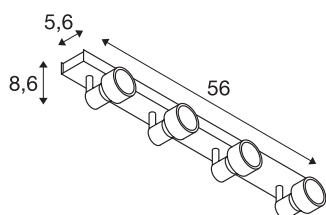

## PURI

applique et plafonnier intérieur, quad, blanc mat, GU-10/QPAR51, 4x 50W max

Applique et plafonnier de la gamme PURI pour lequel, selon la version, une à quatre têtes de lampes inclinables et orientables sont montées sur la patère du luminaire. Ce luminaire en aluminium peut être utilisé avec des sources halogènes et LED grâce la douille GU10 intégrée. Il est livré avec un anneau déco à poser sur des sources de 5cm de diamètre. Branchement électrique du luminaire, disponible en plusieurs coloris, directement sur la tension secteur 230V.

## INFORMATIONS TECHNIQUES

Réf.	1002030
Douille	GU10
Nombre de douilles	4
Plage d'inclinaison	85 °
Plage de rotation horizontale	350 °
Orientable ou inclinable	Dispositif rotatif et pivotant
Code IP	IP 20
Montage	En saillie
Détails de montage	Plafond, Applique
Tension nominale primaire	220-240V ~50/60Hz
Classe de protection	I
Puissance en watts	50 W
Coloris	blanc
Sortie lumineuse	direct
Longueur	56 cm
Largeur	5.6 cm
Hauteur	8.6 cm
Poids net	1.323 kg
Poids brut	1.622 kg
Page du BIG WHITE	411