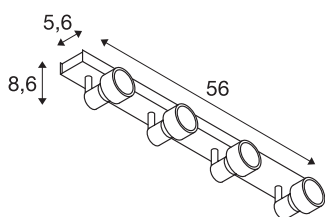

PURI CW

innendørs vegg- og takarmatur, quad, GU10/QPAR51, hvit, 4x50W

Vegg- og takarmatur i PURI-serien der ett til fire armaturhoder, avhengig av variant, er montert drei-/svingbart på armaturosetten. armaturet består av aluminium og egner seg til halogen- og LED-lyskilder takket være den integrerte GU10-sokkelen. Leveres med en dekoring som kan festes på lyslyskilder med en diameter på 5 cm. armaturet finnes i flere farger. Den kobles direkte til elektriske anlegg med 230 V nettspenning.

TEKNISKE DATA

Art.nr.	1002030
EL nummer	3240346
Sokkel	GU10
Antall lyskilder	4
Svingområde	85 °
Horisontalt dreieområde	350 °
Drei- og svingbar	Roterbar og svingbar
IP-kode	IP 20
Montering	Utenpåliggende montering
Montering detaljer	Tak, Vegg
Primær merkespenning	220-240V ~50/60Hz
Kapslingsgrad	I
Systemeffekt	50 W
Farge	hvit
Lysåpning	direkte
Lengde	56 cm
Bredde	5.6 cm
Høyde	8.6 cm
Nettvekt	1.323 kg
Bruttovekt	1.622 kg
BIG WHITE side	411