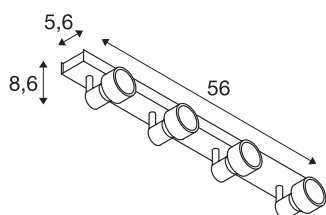

PURI CW

indoor wand- en plafondarmatuur, quad, QPAR51, wit, 4x 50W

Wand- en plafondarmatuur van de PURI reeks waarbij afhankelijk van de uitvoering één tot vier spots draai- en richtbaar aan de lichtrozet zijn gemonteerd. Het aluminium armatuur is door de ingebouwde GU10 fitting geschikt voor gebruik met halogeen- en LED lampen. Voor lampen met 5 cm diameter is een deco ring inbegrepen om op de lamp te plaatsen. Het armatuur is in verschillende kleuruitvoeringen beschikbaar en wordt rechtstreeks op 230V netspanning aangesloten.

TECHNISCHE GEGEVENS

Art.nr.	1002030
Fitting	GU10
Aantal fittingen	4
Zwenkbereik	85 °
Horizontaal draaibereik	350 °
Draai- of zwenkbaar	Draai- en kantelbaar
IP-code	IP 20
Montage	opbouw
Montagebeschrijving	plafond,wand
Primaire nominale spanning	220-240V ~50/60Hz
Beschermingsklasse	I
Wattage	50 W
Kleur	wit
Lichtuitlaat	direct
Lengte	56 cm
Breedte	5.6 cm
Hoogte	8.6 cm
Nettogewicht	1.323 kg
Brutogewicht	1.622 kg
BIG WHITE pagina	411