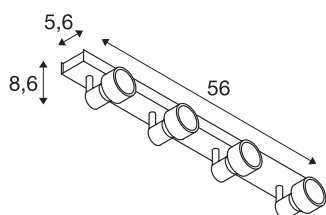

PURI CW

indoor wand- en plafondopbouwlamp, quad, QPAR51, wit, 4x50W

Wand- en plafondlamp van de PURI-serie waarbij afhankelijk van de versie een tot vier lampenkoppen draai- en kantelbaar op de rozet van de lamp gemonteerd zijn. De aluminium lamp is door de ingebouwde GU10-fitting zowel voor halogeen- als led-lichtbronnen geschikt. Voor lichtbronnen van 5 cm diameter wordt een op de lichtbron te plaatsen sierring meegeleverd. De in meerdere kleurvarianten beschikbare lamp wordt direct op 230 V netspanning aangesloten.

TECHNISCHE SPECIFICATIES

Art.nr.	1002030
Fitting	GU10
Aantal fittingen	4
Kantelbereik	85 °
Horizontaal draaibereik	350 °
Draai- of kantelbaar	Draai- en zwenkbaar
IP-code	IP 20
Montage	Opbouw
Montagebeschrijving	Plafond,Wand
Primaire nominale spanning	220-240V ~50/60Hz
Veiligheidsklasse	I
Wattage	50 W
Kleur	wit
Lichtval	direct
Lengte	56 cm
Breedte	5.6 cm
Hoogte	8.6 cm
Nettogewicht	1.323 kg
Brutogewicht	1.622 kg
BIG WHITE pagina	411