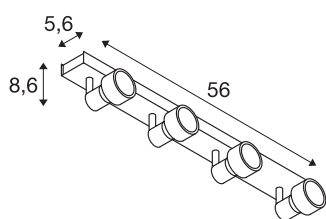

## PURI CW

**luminária de montagem na parede e no teto Indoor, quad, QPAR51, branco, 4x50W**

Luminária de parede e de teto da série PURI, na qual a uma até quatro cabeças de luminária (dependendo da versão) está ou estão, rotativa e articuladamente, montada(s) na roseta de cor da luminária. Devido ao casquilho GU10 incorporado, o projetor fabricado em alumínio é adequado para ser usado com lâmpadas LED e de halogéneo. Para lâmpadas com um diâmetro de 5cm, está incluído um anel de decoração para colocar a lâmpada. A ligação elétrica da luminária disponível em vários modelos de cor é feita diretamente com uma tensão de alimentação de 230V.

## DADOS TÉCNICOS

Ref. n.º	1002030
Número de tomadas	4
Zona de abertura	85 °
Faixa de rotação horizontal	350 °
Giratório ou Articulável	Rotativo e giratório
IP Code	IP 20
Montagem	Montagem à superfície
Pormenores da montagem	Teto, Parede
Tensão nominal primária	220-240V ~50/60Hz
Classe de proteção	I
Potência	50 W
Cor	branco
Saída de luz	direto
Comprimento	56 cm
Largura	5.6 cm
Altura	8.6 cm
Peso líquido	1.323 kg
Peso bruto	1.622 kg
Página BIG WHITE	312