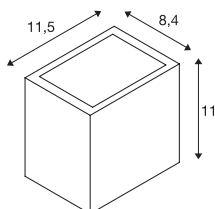

SITRA CUBE WL

LED utendørs vegg- og takarmatur, antrasitt, IP65, 3000K, 10W

SITRA CUBE veggarmatur i lakkert aluminium. De to integrerte, effektive LED-ene er plassert slik at armaturet utstråler to like lyskjegler i to forskjellige retninger (UP/DOWN). Med kapslingsklasse IP65 er den egnet til utendørs bruk. armaturet finnes i flere farger. Den kobles til elektriske anlegg med 230 V nettspenning.

TEKNISKE DATA

Art.nr.	1002032
EL nummer	3254887
Antall ulike lysuttak	2
IP-kode	IP 65
Slagfasthetsklasse	IK 05
Slagfasthet	0.7 Joule
Montering	Utenpåliggende montering
Montering detaljer	Vegg
Primær merkespenning	100-277V ~50/60Hz
Sekundær strøm / spenning	500 mA
Kapslingsgrad	I
Systemeffekt	11 W
Minimal omgivelsestemperatur	-20 °C
Maksimal omgivelsestemperatur	40 °C
Antall lys på LS B16A	103
Antall lys på LS C16A	103
Høy innkoblingsstrøm	5 A
Varighet innkoblingsstrøm	25 µs
Strobeeffekt (SVM)	0.02
Lysytelse	1100/1270 lm
Lysfargetemperatur	3000/4000 Kelvin
Spredningsvinkel	105 °

Lyskilde

916384		Farge	antrasitt
		CRI	80
		LXXBXX-data	L70B50
		Levetid	50000 h
		Lysåpning	direkte-indirekte
		Risikogruppe	1
		Bredde	11.8 cm
		Høyde	11 cm
		Dybde	8.4 cm
		Nettvekt	0.879 kg
		Bruttovekt	0.967 kg
		BIG WHITE side	739