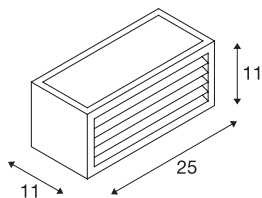

## BOX\_L

lampada a parete/plafone LED per esterni, antracite, IP44, 3000K, 19W

Incasso da parete LED monoemissione BOX-L composto da alluminio verniciato e acrilico satinato, che copre le tre finestre. Adatto per l'uso esterno grazie al grado di protezione IP44. La lampada, disponibile in più colori, si allaccia direttamente all'alimentazione elettrica da 230V.

## DATI TECNICI

Articolo	1002035
Codice IP	IP 54
Classe di resistenza all'urto	IK 05
Resistenza all'urto	0.7 Joule
Montaggio	Superficie
Dettagli di montaggio	Parete
Tensione nominale primaria	100-277V ~50/60Hz
Corrente / tensione secondaria	500 mA
Classe isolamento	I
Wattaggio	19 W
Temperatura ambiente minima	-20 °C
Temperatura ambiente massima	40 °C
Livello di corrente di spunto	17 A
Durata della corrente di spunto	35 µs
Effetto stroboscopico (SVM)	0.01
Lumen	600 lm
Temperatura colore	3000 Kelvin
Colore	antracite
Dati LXXBXX	L70B50
Durata	30000 h
Emissione	diretto-indiretto
Larghezza	25 cm

## Sorgente Luminosa

916326	
--------	---

Altezza	11 cm
Profondità	11 cm
Peso netto	1.265 kg
Peso lordo	1.4 kg
BIG WHITE pagina	686