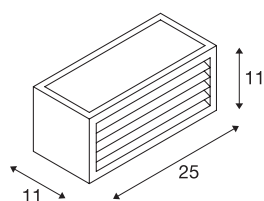

BOX-L

applique extérieure, rouille, LED, 19W, 3000K, IP44

Applique LED à une lampe BOX-L en aluminium laqué et en acrylique satiné recouvrant les trois sorties lumineuses. Utilisable en extérieur grâce à son indice de protection IP44. Branchement électrique du luminaire, disponible en plusieurs coloris, directement sur la tension secteur 230V.

INFORMATIONS TECHNIQUES

Réf.	1002036
Code IP	IP 54
Classe de résistance aux chocs	IK 05
Résistance aux chocs	0.7 Joule
Montage	En saillie
Détails de montage	Applique
Tension nominale primaire	100-277V ~50/60Hz
Courant / tension secondaire	500 mA
Classe de protection	I
Puissance en watts	19 W
Température ambiante minimale	-20 °C
Température ambiante maximale	40 °C
Hauteur du courant d'appel	17 A
Durée du courant d'appel	35 µs
Effet stroboscopique (SVM)	0.01
Lumen	600 lm
Température de couleur	3000 Kelvin
Coloris	rouille
Données LXXBXX	L70B50
Durée de vie	30000 h
Sortie lumineuse	direct-indirect
Largeur	25 cm

Source Lumineuse

916326	
--------	---

Hauteur	11 cm
Profondeur	11 cm
Poids net	1.316 kg
Poids brut	1.435 kg