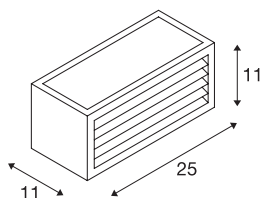

## BOX-L

applique extérieure, blanc, LED, 19W, 3000K, IP44

Applique LED à une lampe BOX-L en aluminium laqué et en acrylique satiné recouvrant les trois sorties lumineuses. Utilisable en extérieur grâce à son indice de protection IP44. Branchement électrique du luminaire, disponible en plusieurs coloris, directement sur la tension secteur 230V.

## INFORMATIONS TECHNIQUES

Réf.	1002037
Code IP	IP 54
Classe de résistance aux chocs	IK 05
Résistance aux chocs	0.7 Joule
Montage	En saillie
Détails de montage	Applique
Tension nominale primaire	100-277V ~50/60Hz
Courant / tension secondaire	500 mA
Classe de protection	I
Puissance en watts	19 W
Température ambiante minimale	-20 °C
Température ambiante maximale	40 °C
Hauteur du courant d'appel	17 A
Durée du courant d'appel	35 µs
Effet stroboscopique (SVM)	0.01
Lumen	600 lm
Température de couleur	3000 Kelvin
Coloris	blanc
Données LXXBXX	L70B50
Durée de vie	30000 h
Sortie lumineuse	direct-indirect
Largeur	25 cm

## Source Lumineuse

916326	
--------	---

Hauteur	11 cm
Profondeur	11 cm
Poids net	1.232 kg
Poids brut	1.352 kg