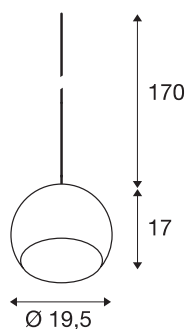

SUN

Indoor Pendelleuchte, E27, weiß, max. 60W

Die kleinere Version der kugelförmigen Hochvolt Pendelleuchte SUN besteht aus einem hochwertigen Leuchterschirm aus Glas, der optisch mit einer Halterung aus verchromtem Aluminium abgerundet wird. Der Glasschirm ist mundgeblasen, was die SUN Pendelleuchte zu einem stetigen Unikat macht. Eine passende Deckenrosette ist separat erhältlich.

TECHNISCHE DATEN

Art. Nr.	1002045
Fassung	E27
Anzahl Fassungen	1
IP Code	IP 20
Montage	Aufbau
Montagedetails	Decke mit Zubehör
Primäre Nennspannung	220-240V ~50/60Hz
Schutzklasse	II
Wattage	60 W
Farbe	weiß
Lichtstärkeverteilung	rotationssymmetrisch
Lichtaustritt	diffus
Höhe	17.2 cm
Durchmesser	19.5 cm
Nettogewicht	0.824 kg
Bruttogewicht	1.624 kg
BIG WHITE Seite	315