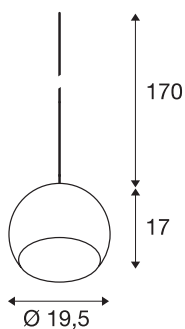

## SUN 20 PD

sospensione per interni, E27, bianca, max. 60W

La versione più piccola della sospensione sferica ad alto voltaggio SUN è composta da un diffusore di alta qualità in vetro e completato esteticamente da un supporto in alluminio cromato. Il diffusore in vetro è soffiato a bocca, il che rende ogni sospensione SUN un pezzo unico. Un rosone a plafone coordinato è disponibile separatamente.

## DATI TECNICI

Articolo	1002045
Attacco	E27
Numero di attacchi	1
Codice IP	IP 20
Montaggio	Superficie
Dettagli di montaggio	Soffitto con accessori
Tensione nominale primaria	220-240V ~50/60Hz
Classe isolamento	II
Wattaggio	60 W
Colore	bianco
Distribuzione dell'intensità luminosa	rotazione simmetrica
Emissione	diffusa
Altezza	17.2 cm
Diametro	19.5 cm
Peso netto	0.824 kg
Peso lordo	1.624 kg
BIG WHITE pagina	315