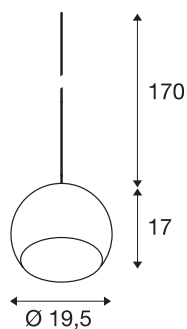

SUN 20 PD

indoor pendelarmatuur, E27, wit, max. 60W

De kleinere versie van de kogelvormige hoogvolt pendellamp SUN bestaat uit een hoogwaardige lampenkap uit glas, die optisch met een houder uit verchromd aluminium afgerond wordt. De glazen kap is mondgeblazen, wat van de SUN pendellamp een constant unicum maakt. Een passende plafondrozet is afzonderlijk verkrijgbaar.

TECHNISCHE GEGEVENS

Art.nr.	1002045
Fitting	E27
Aantal fittingen	1
IP-code	IP 20
Montage	opbouw
Montagebeschrijving	plafond met toebehoren
Primaire nominale spanning	220-240V ~50/60Hz
Beschermingsklasse	II
Wattage	60 W
Kleur	wit
Lichtsterkteverdeling	rotatiesymmetrisch
Lichtuitlaat	diffuus
Hoogte	17.2 cm
Diameter	19.5 cm
Nettogewicht	0.824 kg
Brutogewicht	1.624 kg
BIG WHITE pagina	315