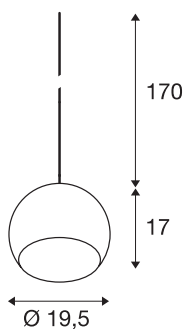

## SUN 20 PD

notranja viseča svetilka, E27, bela, maks. 60W

Mala različica okrogle visokonapetostne viseče svetilke z nastavljivo dolžino SUN je sestavljena iz visokokakovostnega steklenega senčnika in privlačnega držala iz kromirane-ga aluminija. Stekljeni senčnik je ročno pihan, zato je vsaka viseča svetilka z nastavljivo dolžino SUN edinstvena. Primerna stropna rozeta je ločeno na voljo.

## TEHNIČNI PODATKI

Št. art.	1002045
Okov	E27
Število okovov	1
IP koda	IP 20
Montaža	Nadgradnja
Podrobnosti montaže	Strop z dodatki
Primarna nazivna napetost	220-240V ~50/60Hz
Zaščitni razred	II
El. moč	60 W
Barva	bela
Razporeditev svetilnosti	simetrično vrtenje
Svetenje	razpršeno
Višina	17.2 cm
Premer	19.5 cm
Neto teža	0.824 kg
Bruto teža	1.624 kg
BIG WHITE Stran	315

## Priporočilo za žarnico

1005303	A60 E27 , LED-svetilo, transparentno 7,5 W 2700 K CRI90 320°
1005302	A60 E27 , LED-svetilo, belo 13,2 W 2700 K CRI- 90 220°
1005301	A60 E27 , LED-svetilo, belo 9 W 2700 K CRI90 220°
1005304	A60 E27 , LED-svetilo, v izgledu ledu 7,5 W 2700 K CRI90 320°