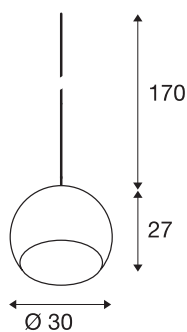

BIG SUN

Indoor Pendelleuchte, E27, weiß, max. 60W

Die große Version der kugelförmigen Hochvolt Pendelleuchte SUN besteht aus einem hochwertigen Leuchterschirm aus Glas, der optisch mit einer Halterung aus verchromtem Aluminium abgerundet wird. Der Glasschirm ist mundgeblasen, was die BIG SUN Pendelleuchte zu einem stetigen Unikat macht. Eine passende Deckenrosette ist separat erhältlich.

TECHNISCHE DATEN

Art. Nr.	1002046
Fassung	E27
Anzahl Fassungen	1
IP Code	IP 20
Montage	Aufbau
Montagedetails	Decke mit Zubehör
Primäre Nennspannung	220-240V ~50/60Hz
Schutzklasse	II
Wattage	60 W
Lumen	2700 lm
Farbe	weiß
Lichtstärkeverteilung	rotationssymmetrisch
Lichtaustritt	diffus
Höhe	27.3 cm
Durchmesser	30 cm
Nettogewicht	1.427 kg
Bruttogewicht	3.436 kg
BIG WHITE Seite	315