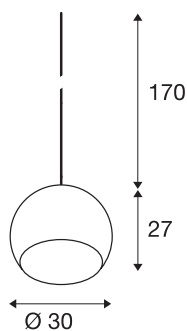

BIG SUN 30 PD

sospensione per interni, E27, bianca, max. 60W

La versione più grande della sospensione sferica ad alto voltaggio SUN è composta da un diffusore di alta qualità in vetro e completato esteticamente da un supporto in alluminio cromato. Il diffusore in vetro è soffiato a bocca, il che rende ogni sospensione BIG SUN un pezzo unico. Un rosone a plafone coordinato è disponibile separatamente.

DATI TECNICI

Articolo	1002046
Numero di attacchi	1
Codice IP	IP 20
Montaggio	Superficie
Dettagli di montaggio	Soffitto con accessori
Tensione nominale primaria	220-240V ~50/60Hz
Classe isolamento	II
Wattaggio	60 W
Lumen	2700 lm
Colore	bianco
Distribuzione dell'intensità luminosa	rotazione simmetrica
Emissione	diffusa
Altezza	27.3 cm
Diametro	30 cm
Peso netto	1.427 kg
Peso lordo	3.436 kg
BIG WHITE pagina	173