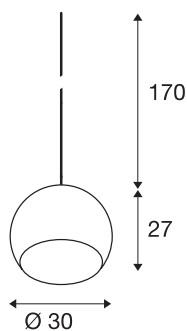

BIG SUN 30 PD

innendørs pendelarmatur, E27, hvit, maks. 60W

Den store versjonen av SUN 230V-pendelarmatur i kuleform. Den består av en eksklusiv armaturskjerm av glass som harmonerer med holderen av forkrommet aluminium. Glasskjermen er munnbåst, slik at hver BIG SUN pendelarmatur er helt unik. Takrosetter som passer til, finnes som ekstrautstyr.

TEKNISKE DATA

Art.nr.	1002046
EL nummer	3311558
Sokkel	E27
Antall lyskilder	1
IP-kode	IP 20
Montering	Utenpåliggende montering
Montering detaljer	Tak med tilbehør
Primær merkespenning	220-240V ~50/60Hz
Kapslingsgrad	II
Systemeffekt	60 W
Lysytelse	2700 lm
Farge	hvit
Lysstyrkefordeling	rotasjonssymmetrisk
Lysåpning	diffuse
Høyde	27.3 cm
Diameter	30 cm
Nettovekt	1.427 kg
Bruttovekt	3.436 kg
BIG WHITE side	315