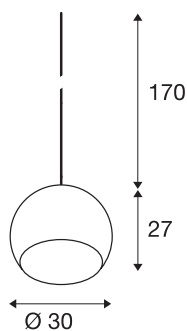

BIG SUN 30 PD

indoor pendelarmatuur, E27, wit, max. 60W

De grote versie van de kogelvormige hoogvolt pendellamp SUN bestaat uit een hoogwaardige lampenkap uit glas, die optisch met een houder uit verchroomd aluminium afgerond wordt. De glazen kap is mondgeblazen, wat van het BIG SUN pendelarmatuur een constant unicum maakt. Een passende plafondrozet is afzonderlijk verkrijgbaar.

TECHNISCHE GEGEVENS

Art.nr.	1002046
Fitting	E27
Aantal fittingen	1
IP-code	IP 20
Montage	opbouw
Montagebeschrijving	plafond met toebehoren
Primaire nominale spanning	220-240V ~50/60Hz
Beschermingsklasse	II
Wattage	60 W
Lumen	2700 lm
Kleur	wit
Lichtsterkteverdeling	rotatiesymmetrisch
Lichtuitlaat	diffuus
Hoogte	27.3 cm
Diameter	30 cm
Nettogewicht	1.427 kg
Brutogewicht	3.436 kg
BIG WHITE pagina	315