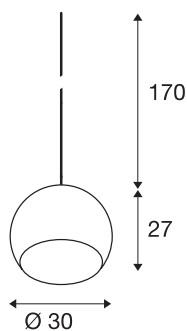

BIG SUN 30 PD

indoor hanglamp, E27, wit, max. 60W

De grote versie van de kogelvormige hoogvolt hanglamp SUN bestaat uit een hoogwaardige lampenkap van glas, die optisch met een houder uit verchromd aluminium wordt afgerond. Het glazen kap is mondgeblazen, wat de BIG SUN-hanglamp blijvend uniek maakt. Een passende plafondrozet kan apart besteld worden.

TECHNISCHE SPECIFICATIES

| | |
|----------------------------|-------------------------|
| Art.nr. | 1002046 |
| Fitting | E27 |
| Aantal fittingen | 1 |
| IP-code | IP 20 |
| Montage | Opbouw |
| Montagebeschrijving | Plafond met accessoires |
| Primaire nominale spanning | 220-240V ~50/60Hz |
| Veiligheidsklasse | II |
| Wattage | 60 W |
| Lumen | 2700 lm |
| Kleur | wit |
| Lichtsterkteverdeling | rotatiesymmetrisch |
| Lichtval | diffuus |
| Hoogte | 27.3 cm |
| Diameter | 30 cm |
| Nettogewicht | 1.427 kg |
| Brutogewicht | 3.436 kg |
| BIG WHITE pagina | 315 |