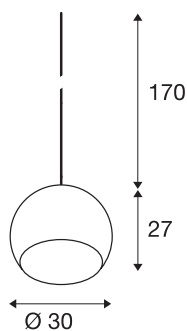

BIG SUN 30 PD

notranja viseča svetilka, E27, bela, maks. 60W

Velika različica okrogle visokonapetostne viseče svetilke z nastavljivo dolžino SUN je sestavljena iz visokokakovostnega steklenega senčnika in privlačnega držala iz kromiranega aluminija. Stekljeni senčnik je ročno pihan, zato je vsaka viseča svetilka z nastavljivo dolžino BIG SUN edinstvena. Primerna stropna rozeta je ločeno na voljo.

TEHNIČNI PODATKI

Št. art.	1002046
Okov	E27
Število okovov	1
IP koda	IP 20
Montaža	Nadgradnja
Podrobnosti montaže	Strop z dodatki
Primarna nazivna napetost	220-240V ~50/60Hz
Zaščitni razred	II
El. moč	60 W
Lumni	2700 lm
Barva	bela
Razporeditev svetilnosti	simetrično vrtenje
Svetenje	razpršeno
Višina	27.3 cm
Premer	30 cm
Neto teža	1.427 kg
Bruto teža	3.436 kg
BIG WHITE Stran	315

Priporočilo za žarnico

1005303	A60 E27 , LED-svetilo, transparentno 7,5 W 2700 K CRI90 320°
1005302	A60 E27 , LED-svetilo, belo 13,2 W 2700 K CRI- 90 220°
1005301	A60 E27 , LED-svetilo, belo 9 W 2700 K CRI90 220°
1005304	A60 E27 , LED-svetilo, v izgledu ledu 7,5 W 2700 K CRI90 320°