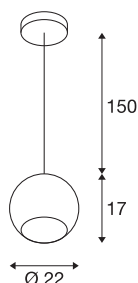

PLASTRA 25 PD

vnitřní závěsné svítidlo, TCR-TSE, bílá, 11W

Se sádrovým svítidlem PLASTRA 25 PD získáte velmi individuální stropní svítidlo s puristickým, jednoduchým tvarem. Připraveno pro úsporné žárovky GX53 nebo LED žárovky a připravené pro přímé připojení k síťovému napětí 230 V. Svítidlo lze po nanesení základní barvy individuálně přetřířit barvou v odstínu stěny.

TECHNICKÁ DATA

Č. výrobku	1002047
Objímka	GX53
Žárovky	TCR-TSE
Počet objímek	1
Včetně žárovek	Nie
Kód IP	IP 20
Montáž	Nástavba
Podrobnosti montáže	Strop
Primární jmenovité napětí	220-240V ~50/60Hz
Třída ochrany	I
Příkon	11 W
Barva	bílá
Svítivost	osově symetrické
Výstup světla	přímé
Výška	17 cm
Průměr	22 cm
Délka závěsu	150 cm
Hmotnost netto	2.775 kg
Celková hmotnost	3.471 kg