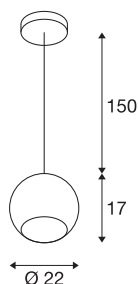

PLASTRA 25

Indoor Pendelleuchte, TCR-TSE, weiß, 11W

Mit der Gipsleuchte PLASTRA 25 PD verfügen Sie über eine höchst individuelle Pendelleuchte mit puristischer, klarer Formgebung. Vorbereitet für die Aufnahme von GX53 Energiespar- oder LED Leuchtmitteln ist sie fertig für den direkten Anschluss an 230V Netzspannung. Die Leuchte ist nach Grundierung individuell mit Wandfarbe überstreichbar.

TECHNISCHE DATEN

Art. Nr.	1002047
Fassung	GX53
Leuchtmittel	TCR-TSE
Anzahl Fassungen	1
Leuchtmittel inklusive	Nein
IP Code	IP20
Montage	Aufbau
Montagedetails	Decke
Primäre Nennspannung	220-240V ~50/60Hz
Schutzklasse	I
Wattage	11 W
Farbe	weiß
Lichtstärkeverteilung	axensymmetrisch
Lichtaustritt	direkt
Höhe	17 cm
Durchmesser	22 cm
Pendellänge	150 cm
Nettogewicht	2.775 kg
Bruttogewicht	3.471 kg