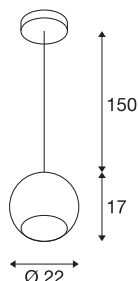

## PLASTRA 25 PD

innendørs pendelarmatur, TCR- TSE, hvit, 11 W

Med gipsarmaturet PLASTRA 25 LED får du en unik pendelarmatur med et rent, klart formspråk. armaturet er beregnet til bruk med GX53 sparelyskilder eller LED-lyskilder og kan kobles direkte til 230 V nettspenning. armaturet kan etter grunning males individuelt med veggfarge.

## TEKNISKE DATA

|                      |                          |
|----------------------|--------------------------|
| Art.nr.              | 1002047                  |
| EL nummer            | 3221950                  |
| Sokkel               | GX53                     |
| Lyskilde             | TCR-TSE                  |
| Antall lyskilder     | 1                        |
| Lyskilder inkludert  | Nei                      |
| IP-kode              | IP 20                    |
| Montering            | Utenpåliggende montering |
| Montering detaljer   | Tak                      |
| Primær merkespenning | 220-240V ~50/60Hz        |
| Kapslingsgrad        | I                        |
| Systemeffekt         | 11 W                     |
| Farge                | hvit                     |
| Lysstyrkefordeling   | aksesymmetrisk           |
| Lysåpning            | direkte                  |
| Høyde                | 17 cm                    |
| Diameter             | 22 cm                    |
| pendellengde         | 150 cm                   |
| Nettvekt             | 2.775 kg                 |
| Bruttovekt           | 3.471 kg                 |