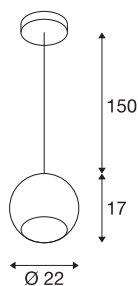

## PLASTRA 25 PD

indoor pendelarmatuur, TCR-TSE, wit, 11W

Met de gipslamp PLASTRA 25 PD beschikt u over een uiterst individuele hanglamp met een minimalistische, duidelijke vormgeving. De lamp wordt uitgerust met GX53 energiespaarlampen of LED lampen en kan rechtstreeks worden aangesloten op 230V netspanning. De lamp kan na aanbrengen van een grondlaag individueel met muurverf worden beschilderd.

## TECHNISCHE GEGEVENS

Art.nr.	1002047
Fitting	GX53
Lamp	TCR-TSE
Aantal fittingen	1
Inclusief lampen	Geen
IP-code	IP 20
Montage	opbouw
Montagebeschrijving	plafond
Primaire nominale spanning	220-240V ~50/60Hz
Beschermingsklasse	I
Wattage	11 W
Kleur	wit
Lichtsterkteverdeling	assymetrisch
Lichtuitlaat	direct
Hoogte	17 cm
Diameter	22 cm
Pendellengte	150 cm
Nettogewicht	2.775 kg
Brutogewicht	3.471 kg